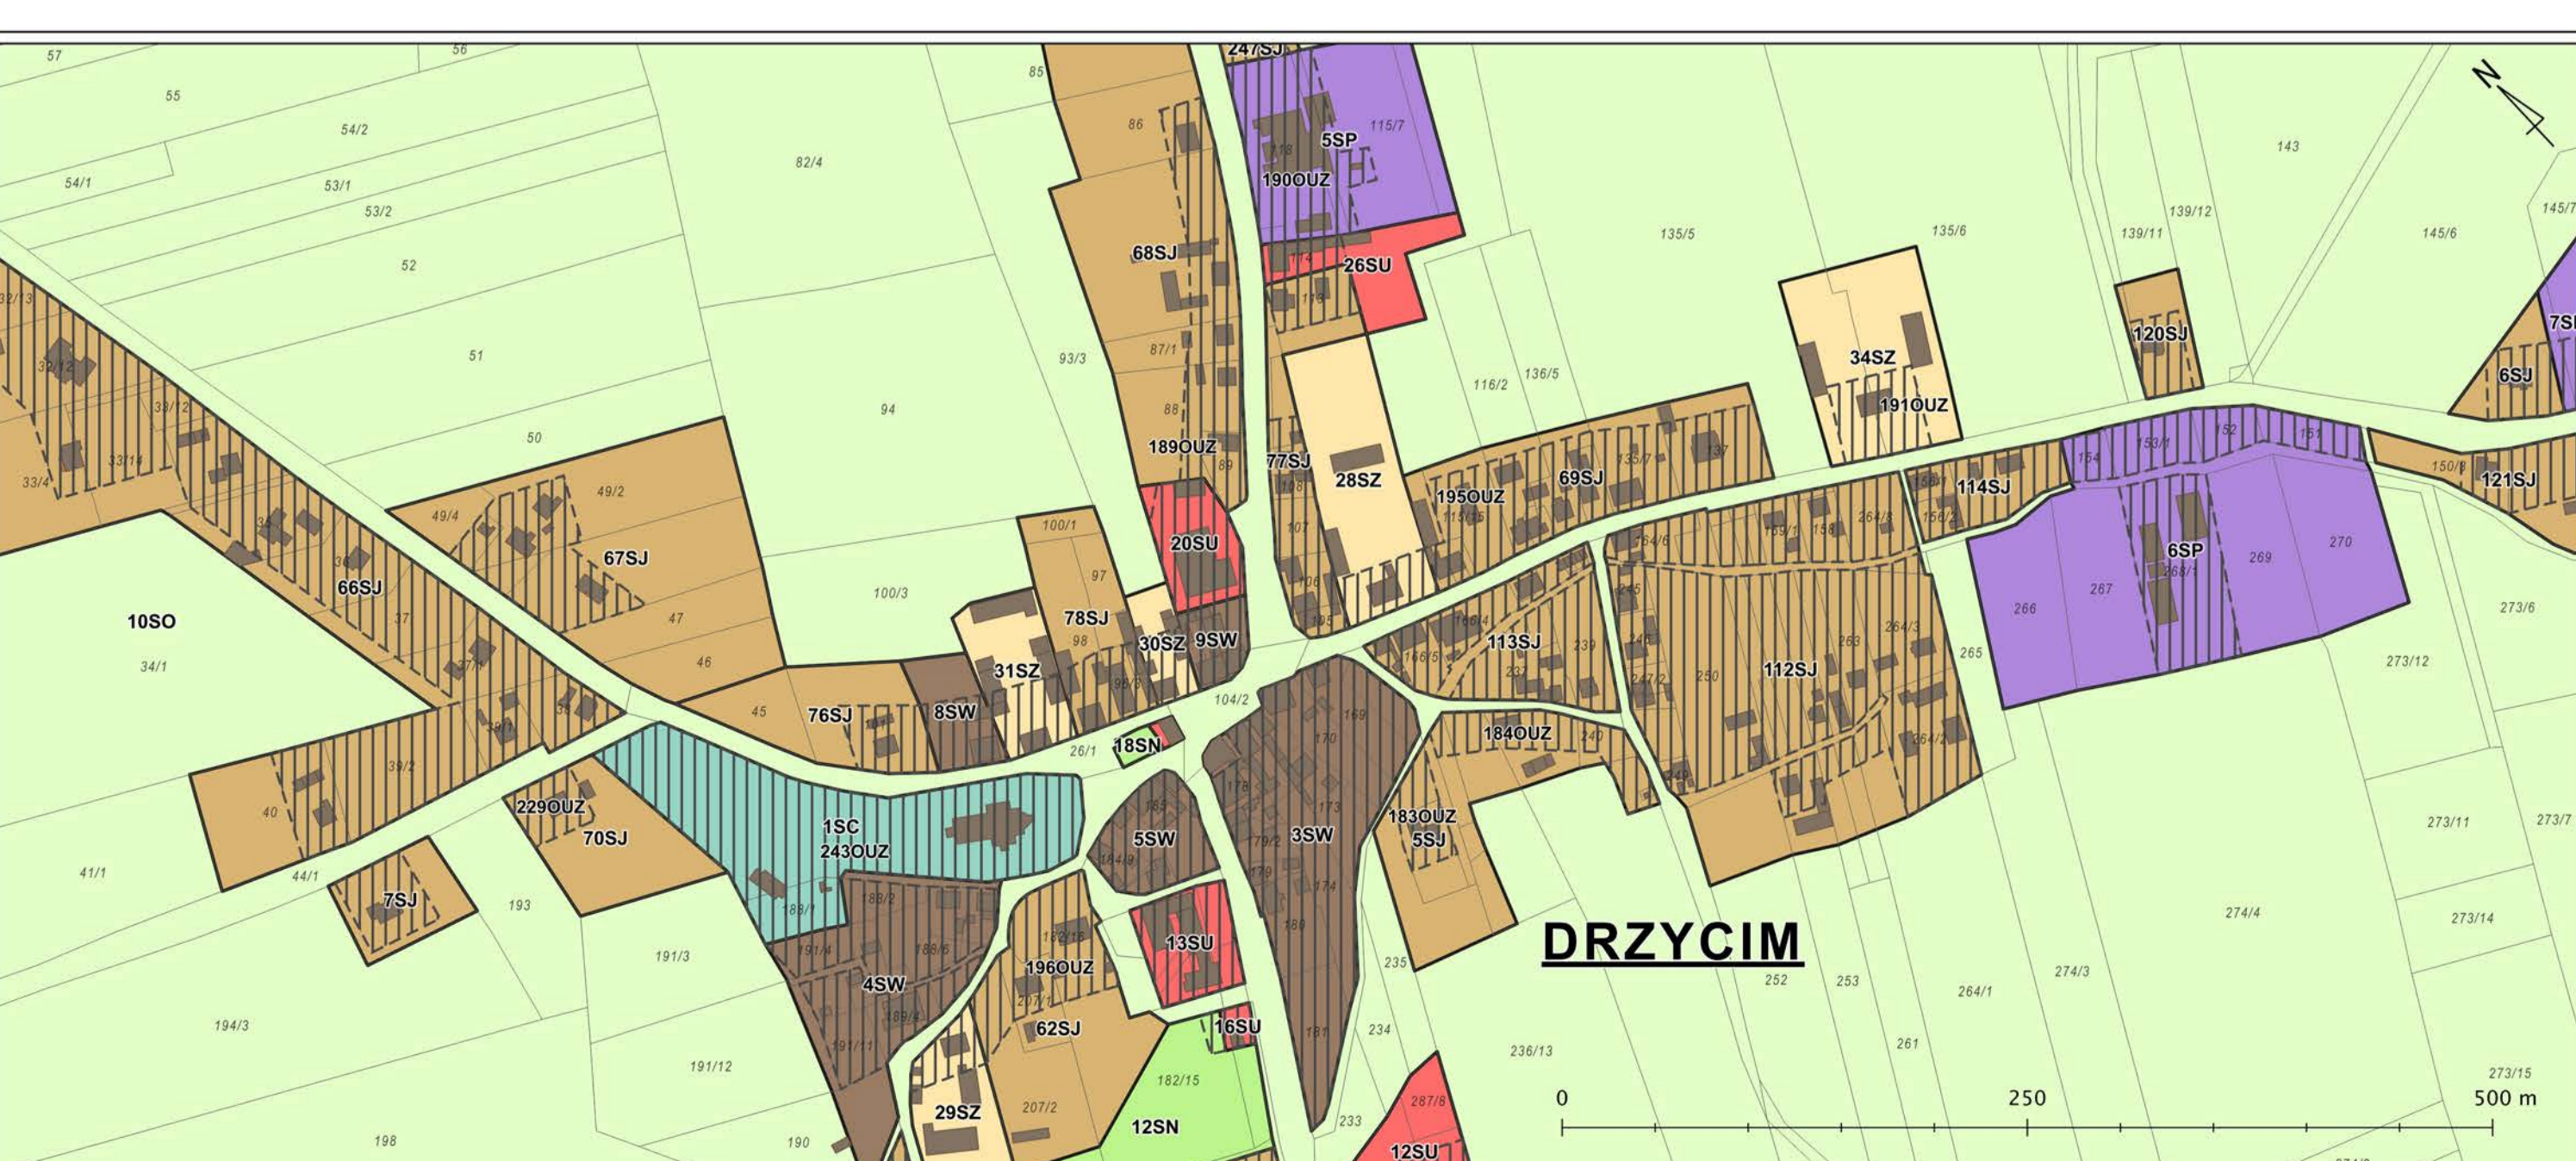

CZEŚĆ GRAFICZNA UZASADNIENIA
DO PLANU OGÓLNEGO GMINY DRZYCIM
Uchwała nr
Rady Gminy Drzycim z dnia r.

PLAN OGÓLNY GMINY DRZYCIM

ORGAN SPORZĄDZAJĄCY:
Wójt Gminy Drzycim

skala: 1 : 16000
0 250 500 m

	- obszar objęty planem ogólnym		- strefa wielofunkcyjna z zabudową mieszkaniową wielorodzinną		- strefa gospodarcza		- strefa cmentarz
	- obszar uzupełnienia zabudowy		- strefa wielofunkcyjna z zabudową mieszkaniową jednorodzinną		- strefa produkcji rolniczej		- strefa otwarta
	- działki ewidencyjne		- strefa wielofunkcyjna z zabudową zagrodową		- strefa infrastrukturalna		- strefa komunikacyjna
	- budynki		- strefa usługowa		- strefa zieleni i rekreacji		
	- granice obszarów						