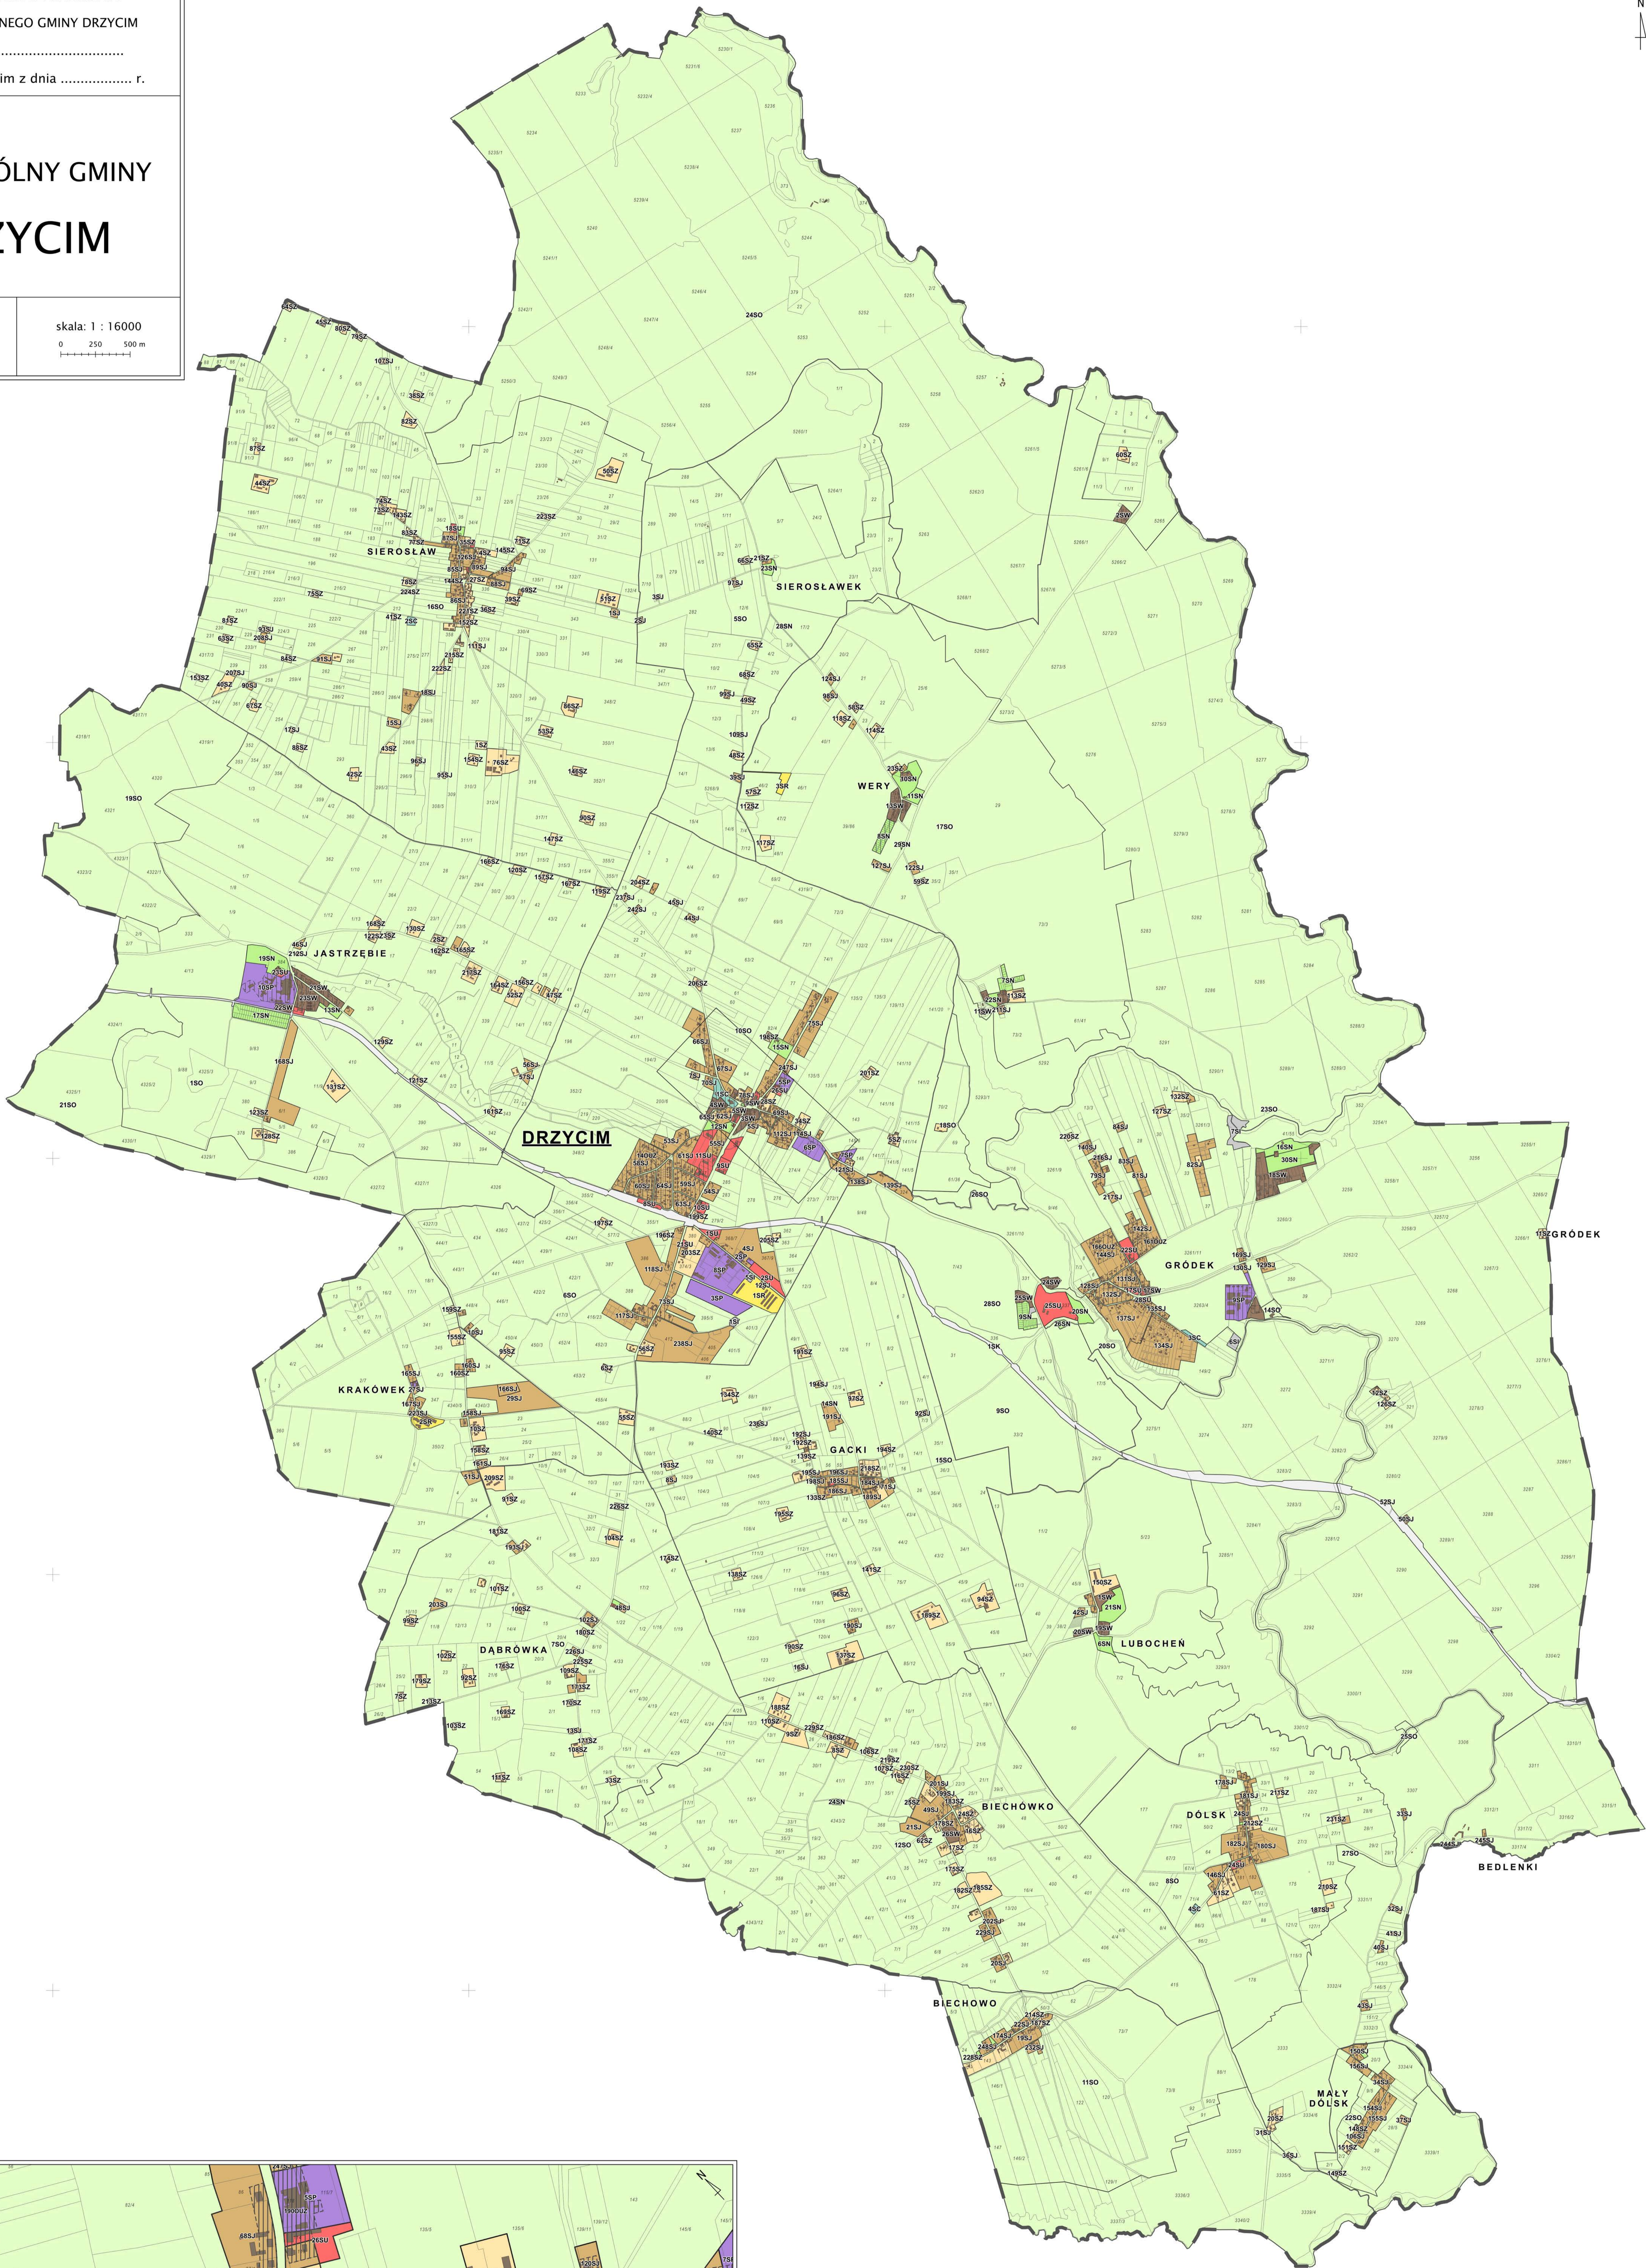

CZEŚĆ GRAFICZNA UZASADNIENIA
DO PLANU OGÓLNEGO GMINY DRZYCIM
Uchwała nr
Rady Gminy Drzycim z dnia r.

PLAN OGÓLNY GMINY DRZYCIM

ORGAN SPORZĄDZAJĄCY:
Wójt Gminy Drzycim

skala: 1 : 16000
0 250 500 m

	- obszar objęty planem ogólnym		- strefa wielofunkcyjna z zabudową mieszkaniową wielorodzinną		- strefa gospodarcza		- strefa cmentarz
	- obszar uzupełnienia zabudowy		- strefa wielofunkcyjna z zabudową mieszkaniową jednorodzinną		- strefa produkcji rolniczej		- strefa otwarta
	- działki ewidencyjne		- strefa wielofunkcyjna z zabudową zagrodową		- strefa infrastrukturalna		- strefa komunikacyjna
	- budynki		- strefa usługowa		- strefa zieleni i rekreacji		
	- granice obszarów						