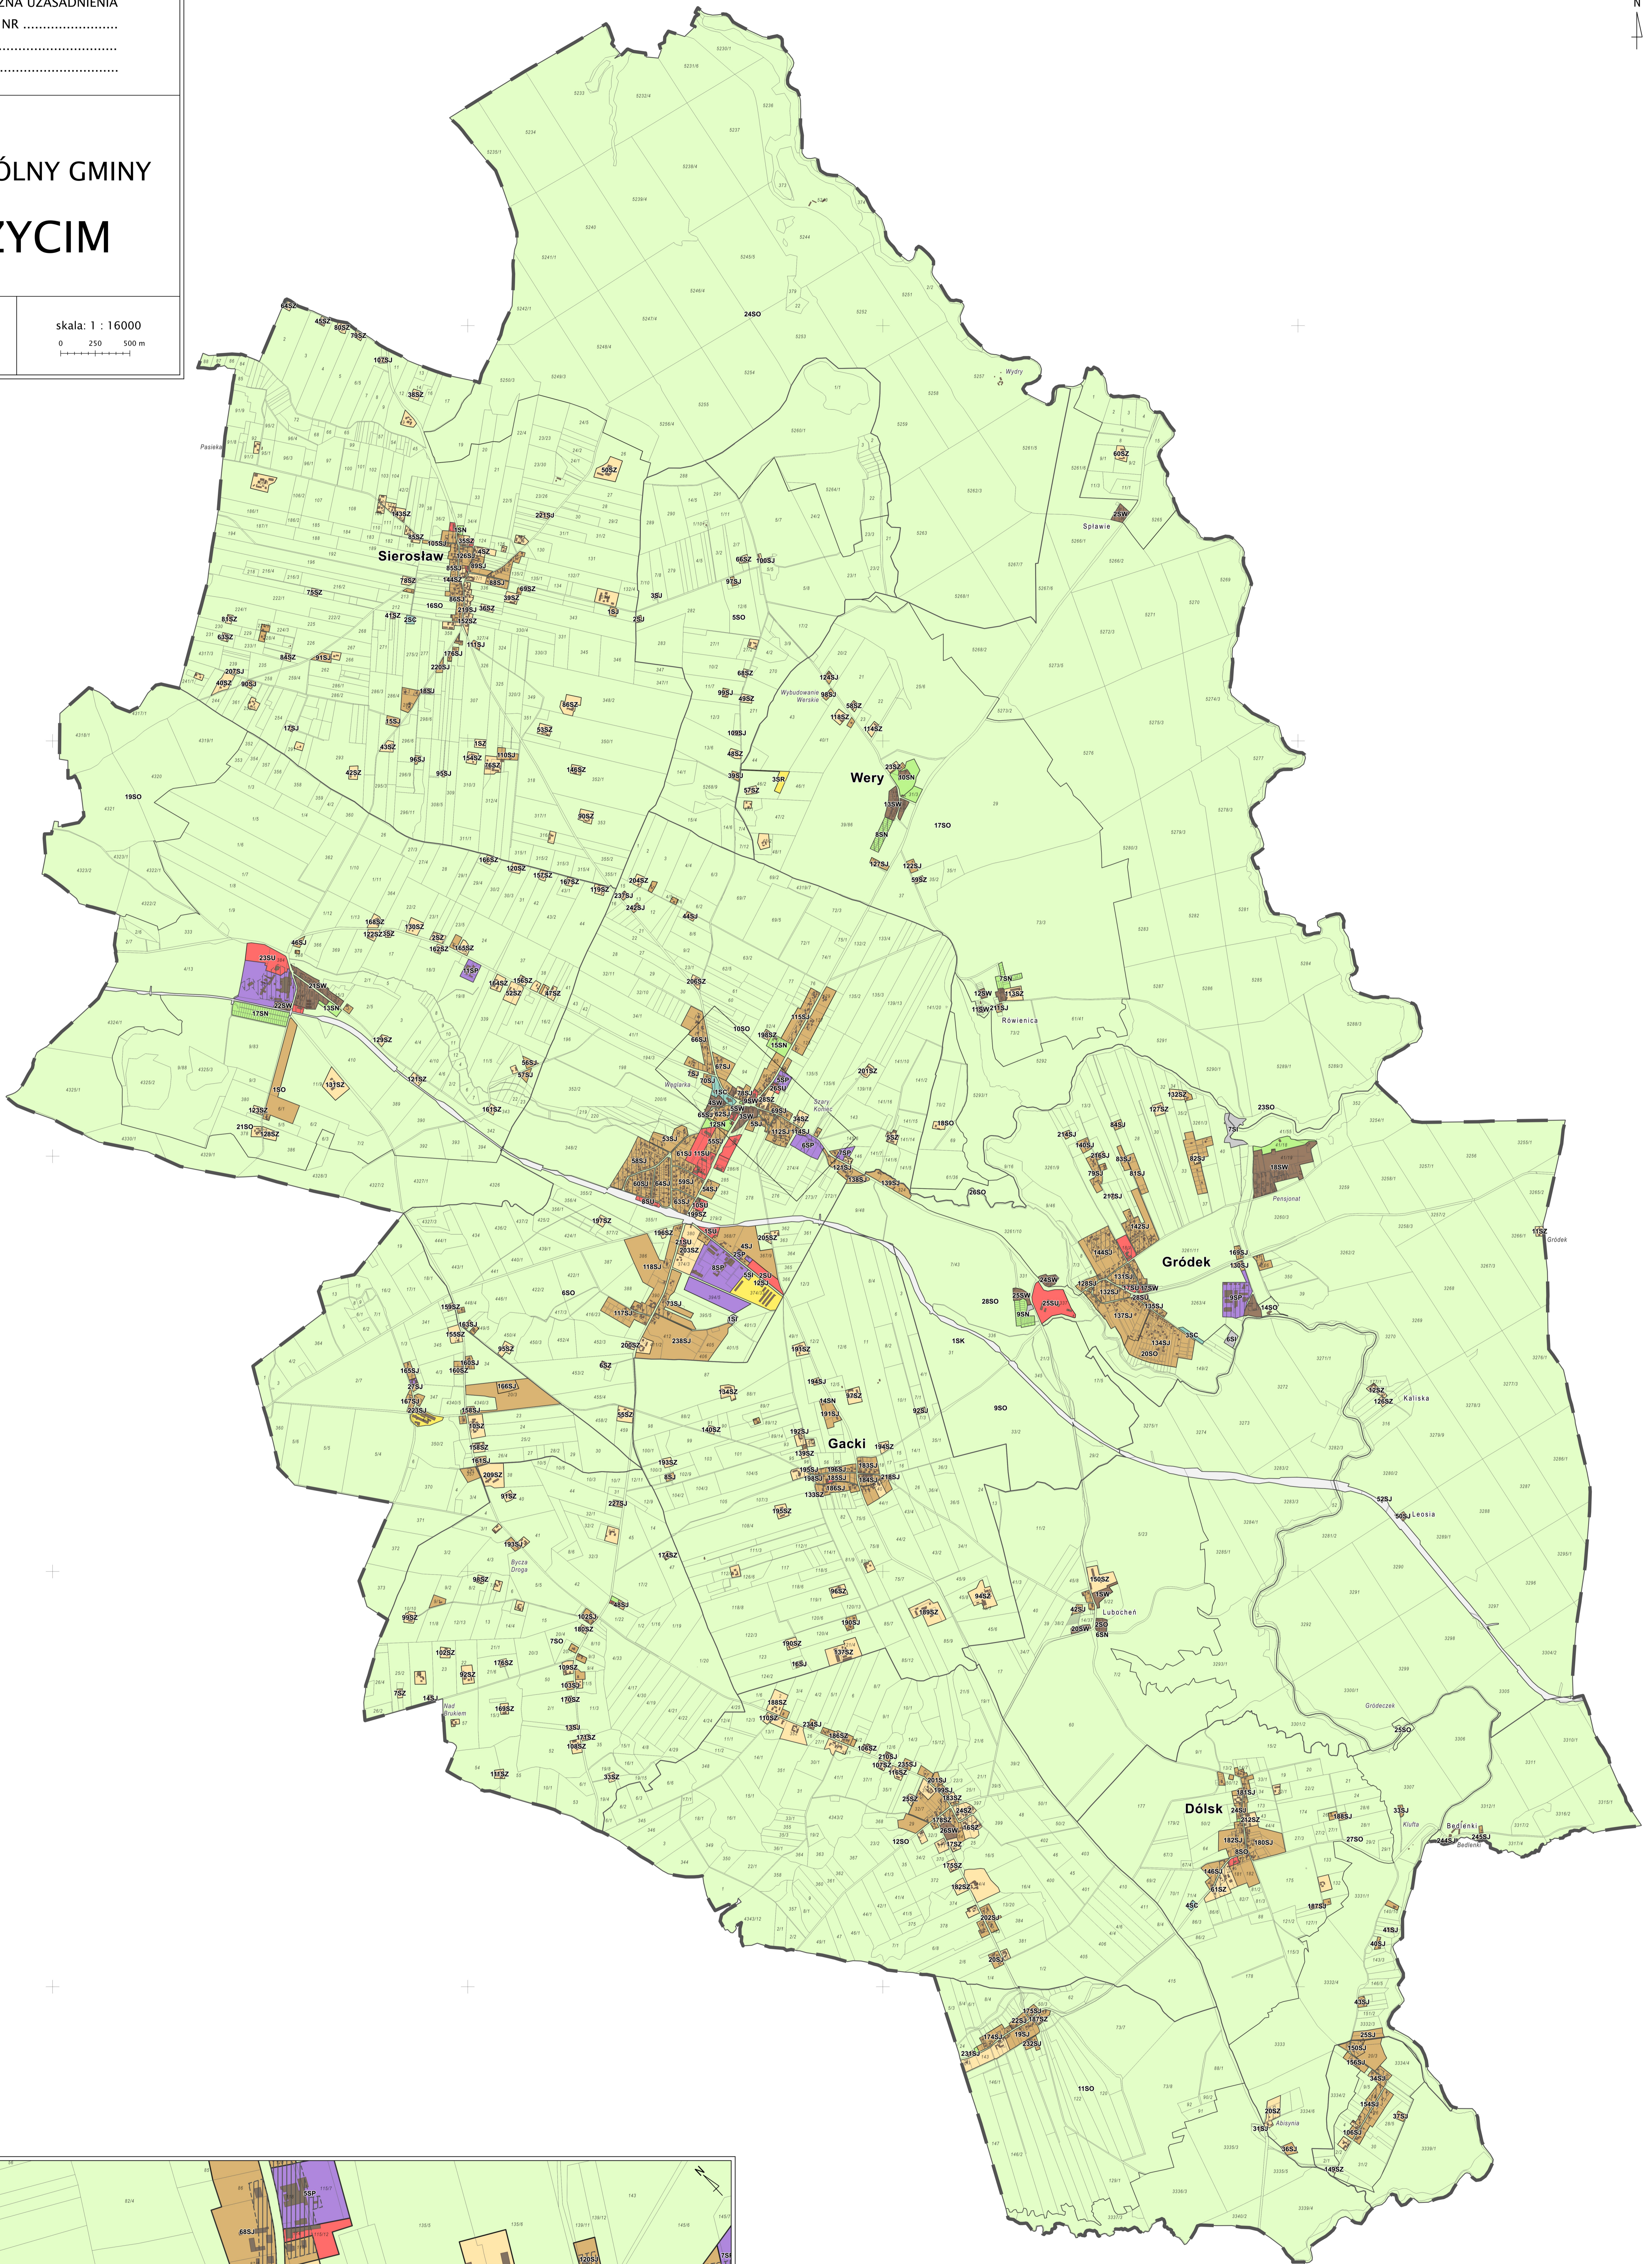

PLAN OGÓLNY GMINY

DRZYCIM

ORGAN SPORZĄDZAJĄCY:
Wójt Gminy Drzycim

skala: 1 : 16000
0 250 500 m

- obszar objęty planem ogólnym
- obszar uzupełnienia zabudowy
- 5/11 - działki ewidencyjne
- budynki
- granice obszarów
- strefa wielofunkcyjna z zabudową mieszkaniową wielorodzinną
- strefa wielofunkcyjna z zabudową mieszkaniową jednorodzinną
- strefa wielofunkcyjna z zabudową zagrodową
- strefa usługowa
- strefa gospodarcza
- strefa produkcji rolniczej
- strefa infrastrukturalna
- strefa zieleni i rekreacji
- strefa cmentarzy
- strefa otwarta
- strefa komunikacyjna