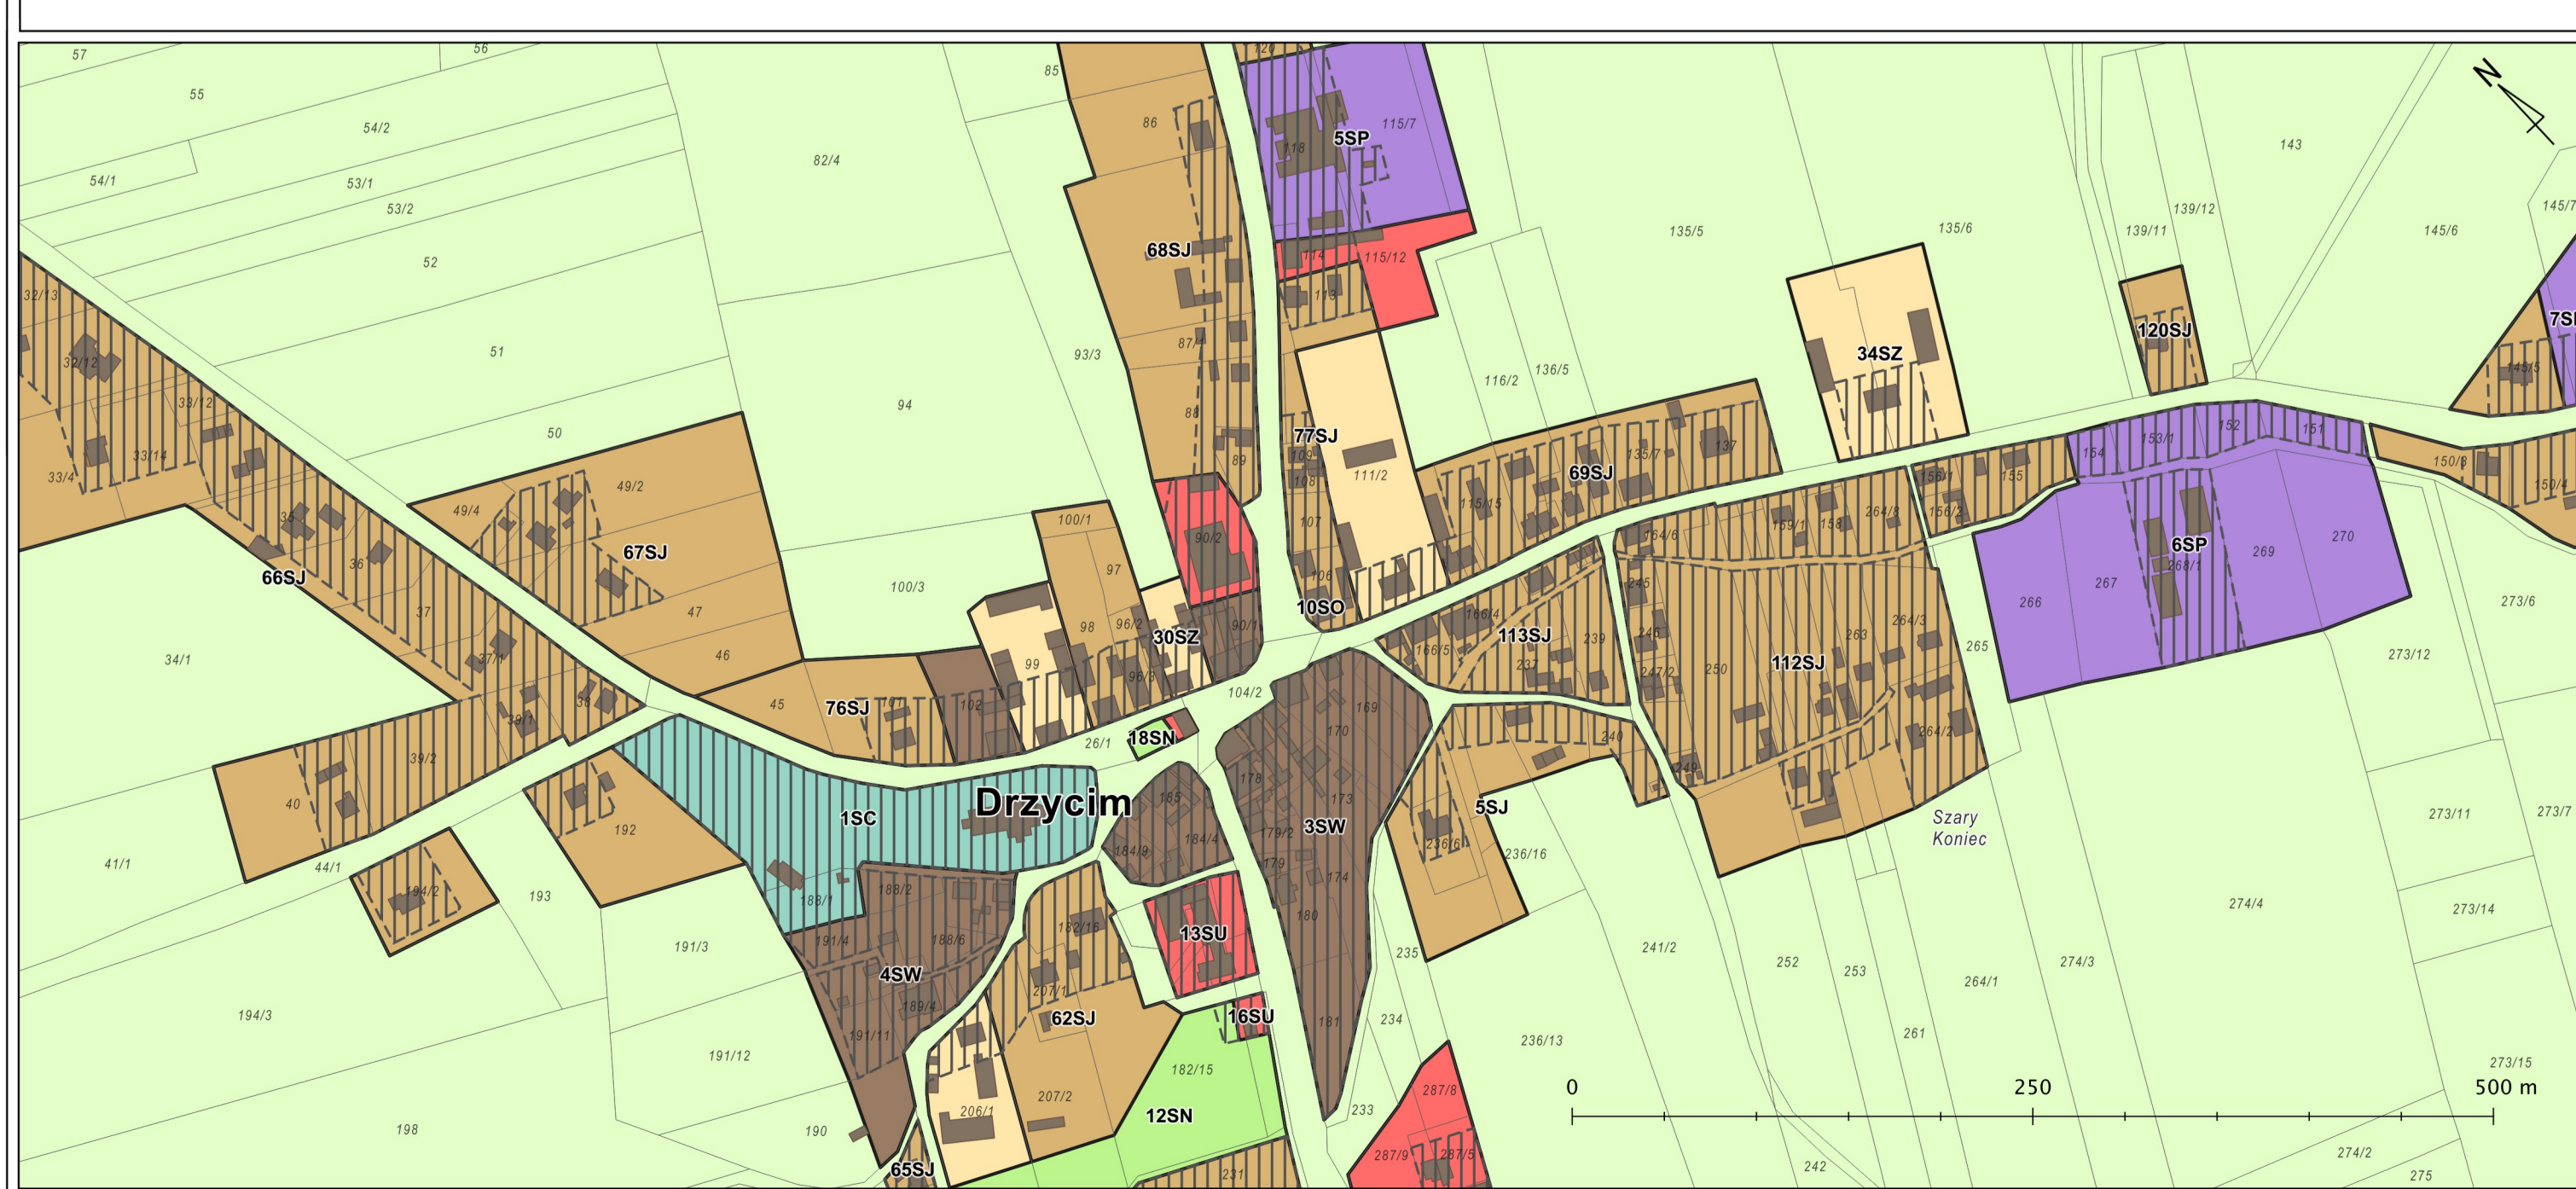

PLAN OGÓLNY GMINY

DRZYCIM

ORGAN SPORZĄDZAJĄCY:
Wójt Gminy Drzycim

skala: 1 : 16000
0 250 500 m

- obszar objęty planem ogólnym
- obszar uzupełnienia zabudowy
- 5/11 - działki ewidencyjne
- budynki
- granice obszarów
- strefa wielofunkcyjna z zabudową mieszkaniową wielorodzinną
- strefa wielofunkcyjna z zabudową mieszkaniową jednorodzinną
- strefa wielofunkcyjna z zabudową zagrodową
- strefa usługowa
- strefa gospodarcza
- strefa produkcji rolniczej
- strefa infrastrukturalna
- strefa zieleni i rekreacji
- strefa cmentarzy
- strefa otwarta
- strefa komunikacyjna