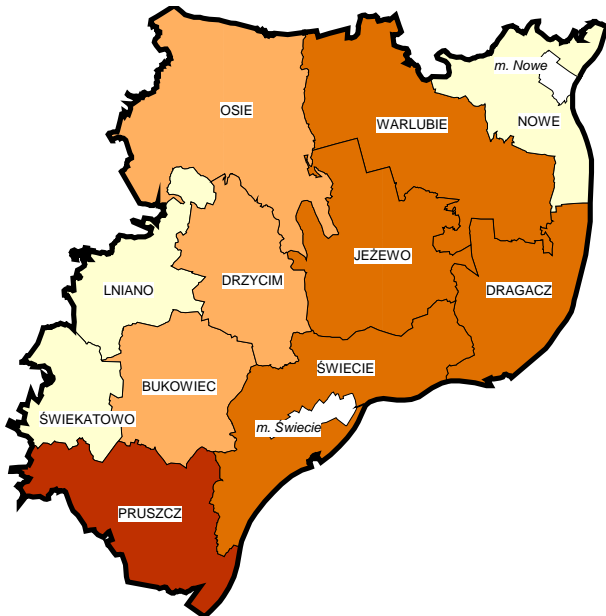

POTENCJAŁ GMINY NA TLE POWIATU ŚWIECKIEGO

Liczba ludności

Gęstość zaludnienia

osoby / km kw

Gęstość zaludnienia

osoby / km kw (bez lasów, łąk i pastwisk)

Liczba miejscowości wiejskich