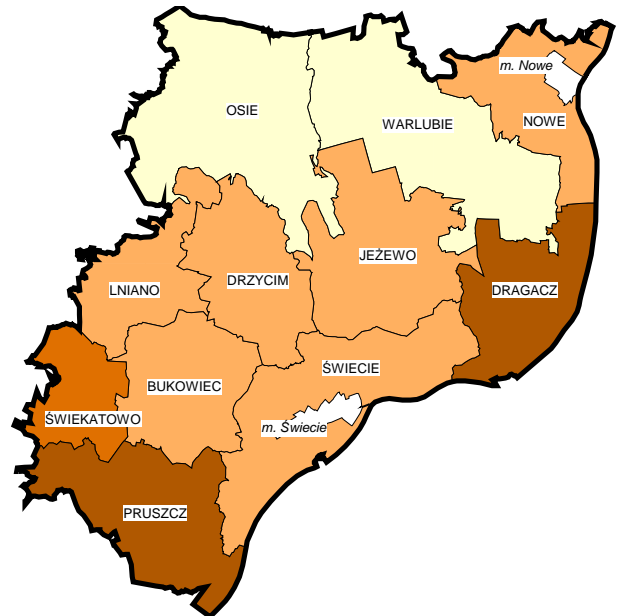

POTENCJAŁ GMINY NA TLE POWIATU ŚWIECKIEGO

Liczba ludności

Gęstość zaludnienia

osoby / km kw

Gęstość zaludnienia

osoby / km kw (bez lasów, łąk i pastwisk)

Liczba miejscowości wiejskich