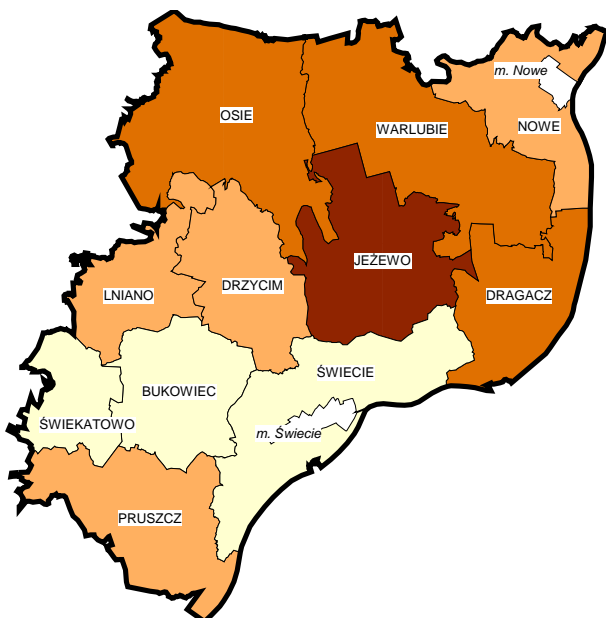

POTENCJAŁ GMINY NA TLE POWIATU ŚWIECKIEGO

Liczba ludności

Gęstość zaludnienia

osoby / km kw

Gęstość zaludnienia

osoby / km kw (bez lasów, łąk i pastwisk)

Liczba miejscowości wiejskich