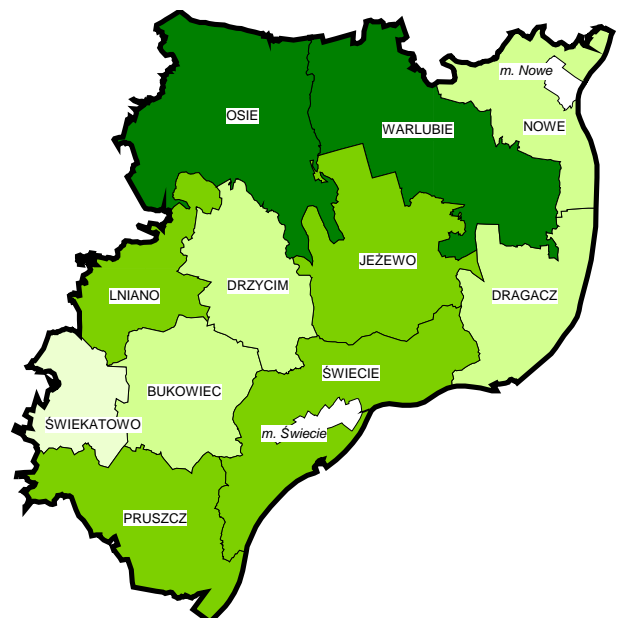

POTENCJAŁ GMINY NA TLE POWIATU ŚWIECKIEGO

Liczba ludności

Gęstość zaludnienia

osoby / km kw

Gęstość zaludnienia

osoby / km kw (bez lasów, łąk i pastwisk)

Liczba miejscowości wiejskich